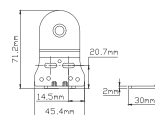

建築師、室內設計師唯一指定

富聯 Fullink 智慧捲簾系統

BT-MRS

智慧捲簾 (25型)

DC25智慧捲簾是辦公室和工廠安裝窗簾的首選。使用低電壓、低功耗的直流馬達，並具有精確的電子定位功能，可自由設定高度，操作順暢安靜。設計上配備可替換式尾插與皇冠頭，可搭配市面上多款熱銷的外管與天壁架，實現手動捲簾快速換成電動捲簾。富聯Fullink獨家提供百段調光與過載偵測等實用功能。DC25具有碰停功能，遇障礙會自動停止，並設有七段可調式定速功能，無論載重多少，皆可等速行進，整齊劃一。可延伸的簾種包括智慧調光簾和智慧絲柔百葉簾。富聯的DC25管狀馬達為業界唯一取得智慧建材標準認證。

商品規格	
電源	AC 100V - 240V (內建式電源)
馬達外徑	25 mm
外管外徑	40 mm
工作電壓	DC 12V
頻率	433.92MHz, ASK modulation
轉速	30 RPM
扭距	1.1 Nm
尺寸	最小寬度: 60 公分 最大寬度: 2.4 公尺
窗簾載重限制	最大載重: 4.5 公斤
遙控距離	最遠距離: 30 公尺
最大消耗電流	1.5 A
最大消耗功率	8.4 W
待機功率	0.25 W
噪音等級	39 dB

※ 預留乾接點控制訊號接點可完全相容於自動化控制系統

25型

尾蓋側壁架

皇冠側壁架

飾蓋板