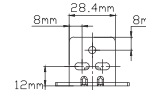

※ 預留乾接點控制訊號接點可完全相容於自動化控制系統

25型

尾蓋側壁架

皇冠側壁架

飾蓋板

智慧捲簾

- 會排隊的窗簾
- 可多窗同時行進
- 多窗水平整齊劃一
- 多窗多樣新穎吸睛

智慧窗簾整合系統