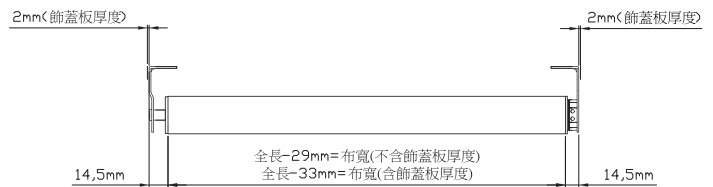

25型

尾蓋側壁架

皇冠側壁架

飾蓋板