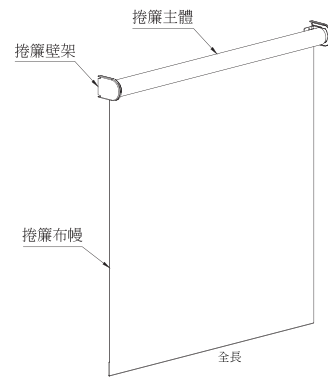

商品規格	
電源	AC 100V - 240V (內建式電源)
馬達外徑	25 mm
外管外徑	40 mm
工作電壓	DC 12V
頻率	433.92MHz, ASK modulation
轉速	30 RPM
扭距	1.1 Nm
尺寸	最小寬度: 60 公分 最大寬度: 2.4 公尺
窗簾載重限制	最大載重: 4.5 公斤
遙控距離	最遠距離: 30 公尺
最大消耗電流	1.5 A
最大消耗功率	8.4 W
待機功率	0.25 W
噪音等級	39 dB

※ 預留乾接點控制訊號接點可完全相容於自動化控制系統

25型

尾蓋側壁架

皇冠側壁架

飾蓋板

智慧捲簾

- 會排隊的窗簾
- 可多窗同時行進
- 多窗水平整齊劃一
- 多窗多樣新穎吸睛

智慧窗簾整合系統