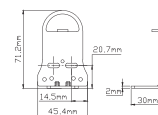

※ 預留乾接點控制訊號接點可完全相容於自動化控制系統

25型

尾蓋側壁架

皇冠側壁架

飾蓋板

智慧捲簾

- 會排隊的窗簾
- 可多窗同時行進
- 多窗水平整齊劃一
- 多窗多樣新穎吸睛

智慧窗簾整合系統