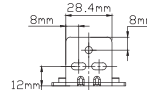

※ 預留乾接點控制訊號接點可完全相容於自動化控制系統

25型

尾蓋側壁架

皇冠側壁架

飾蓋板

智慧捲簾

- 會排隊的窗簾
- 可多窗同時行進
- 多窗水平整齊劃一
- 多窗多樣新穎吸睛

智慧窗簾整合系統